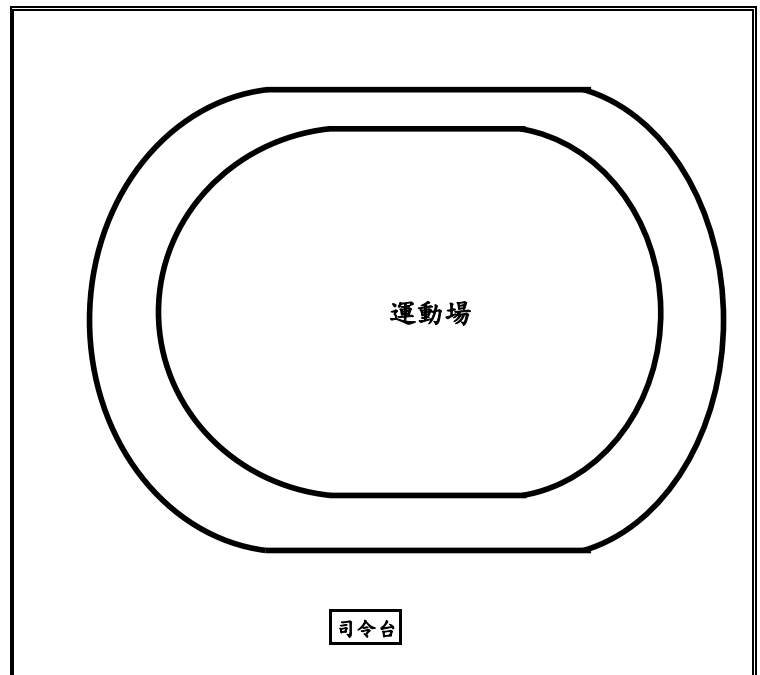

運動場

司令台

B棟

3F	女廁	B301 機工二甲	B302 機械二乙	B303 機械二甲	B304 電機二乙	B棟 儲藏室	B305 電機二甲	B306 電子二甲
2F	男廁	B201 體育二甲	B202 室設二甲	B203 建築二甲	B204 資處二甲	B棟 儲藏室	B205 商經二乙	B206 商經二甲
1F	女廁	B101 藝術教室	B102 職能三甲	B103 職能二甲	B104 職能一甲		B105 綜合職能 辦公室	資源班 教室

圖書館

A棟