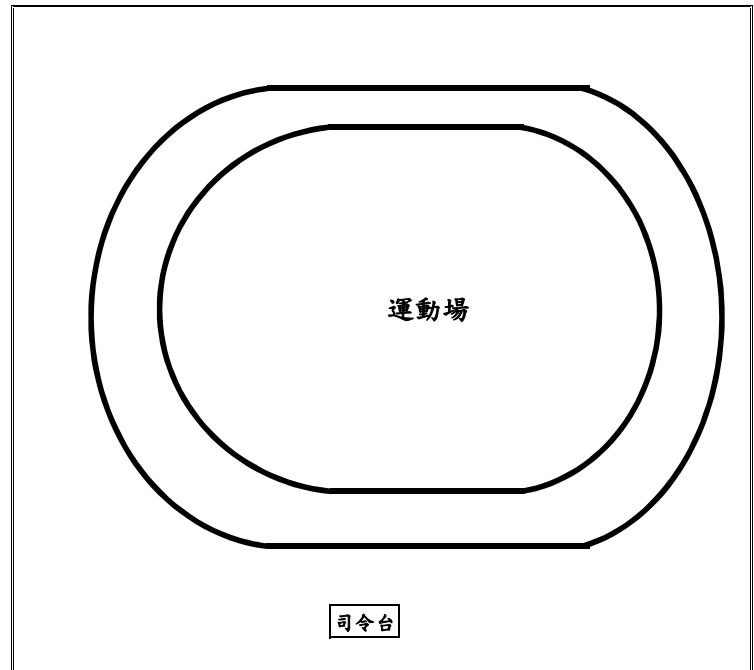

電子科館

運動場

司令台

C棟

3F	男廁	實處三甲 男13女23 合計36	商經三甲 男9女27 合計36	綜高三乙 男5女19 合計24	綜高三丁 男9女18 合計27	女廁			
2F	女廁	建築三甲 男17女15 合計32	電機三甲 男37女1 合計38	綜高三丙 男26女10 合計36	電子三甲 男30女4 合計34	男女廁	商科多媒體教室	門市清潔教室	門市收銀教室
1F	男廁	機械三甲 男35女1 合計36	機械三乙 男30女0 合計30	體育三甲 男9女6 合計15	裝潢三甲 男23女8 合計31	男廁	中健 心康	C106 VR教室	儲藏室 C107 合作社

B棟

3F	女廁	體育二甲 男17女11 合計28	機械二乙 男31女1 合計32	機械二甲 男32女1 合計33	電機二甲 男36女1 合計37	B棟 儲藏室	綜高二丙 男30女3 合計33	電子二甲 男31女1 合計32
2F	男廁	裝潢二甲 男25女8 合計33	建築二甲 男26女11 合計37	綜高二丁 男12女13 合計25	實處二甲 男11女20 合計31	B棟 儲藏室	綜高二乙 男15女17 合計32	商經二甲 男6女22 合計28
1F	女廁	職能二甲 男8女4 合計12	職能二乙 男6女4 合計10	職能一甲 男6女4 合計10	職能一乙 男5女5 合計10		體育一甲 男6女6 合計12	

圖書館

A棟

2F	A201(春暉社使用中)	A202職能專業教室	A203職能專業教室	A204職能專業教室	A205大隊部辦公室	進修學校電腦教室	進修學校多媒體教室		
1F	A101烘焙教室	職能三甲 男8女5 合計13	A103中餐教室	綜合職能辦公室	綜合職能辦公室	職能三乙 男7女6 合計13	進修學校導師室	進修學校投務處	廁所

警備室